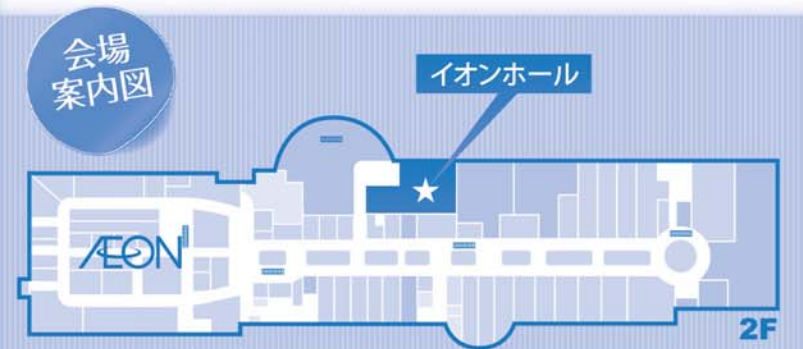

8月30日(土)
8月31日(日)

10:00▶17:00

イオンモール草津 2階イオンホール

滋賀県草津市新浜町300

- JR琵琶湖線「瀬田」駅下車
→近江鉄道バス「イオンモール草津」行き15分
- JR琵琶湖線「南草津」駅下車西口より
→近江鉄道バス「イオンモール草津」行き20分

お問い合わせ先

- ◎光泉中学・高等学校 TEL.077(564)7771 (入試部直通)
- ◎幸福の科学学園関西中学校・高等学校 TEL.077(573)7774 (代表)
- ◎滋賀短期大学附属高等学校 TEL.077(522)3476 (募集企画課直通)
- ◎MIHO美学院中等教育学校 TEL.0748(82)3435 (代表)